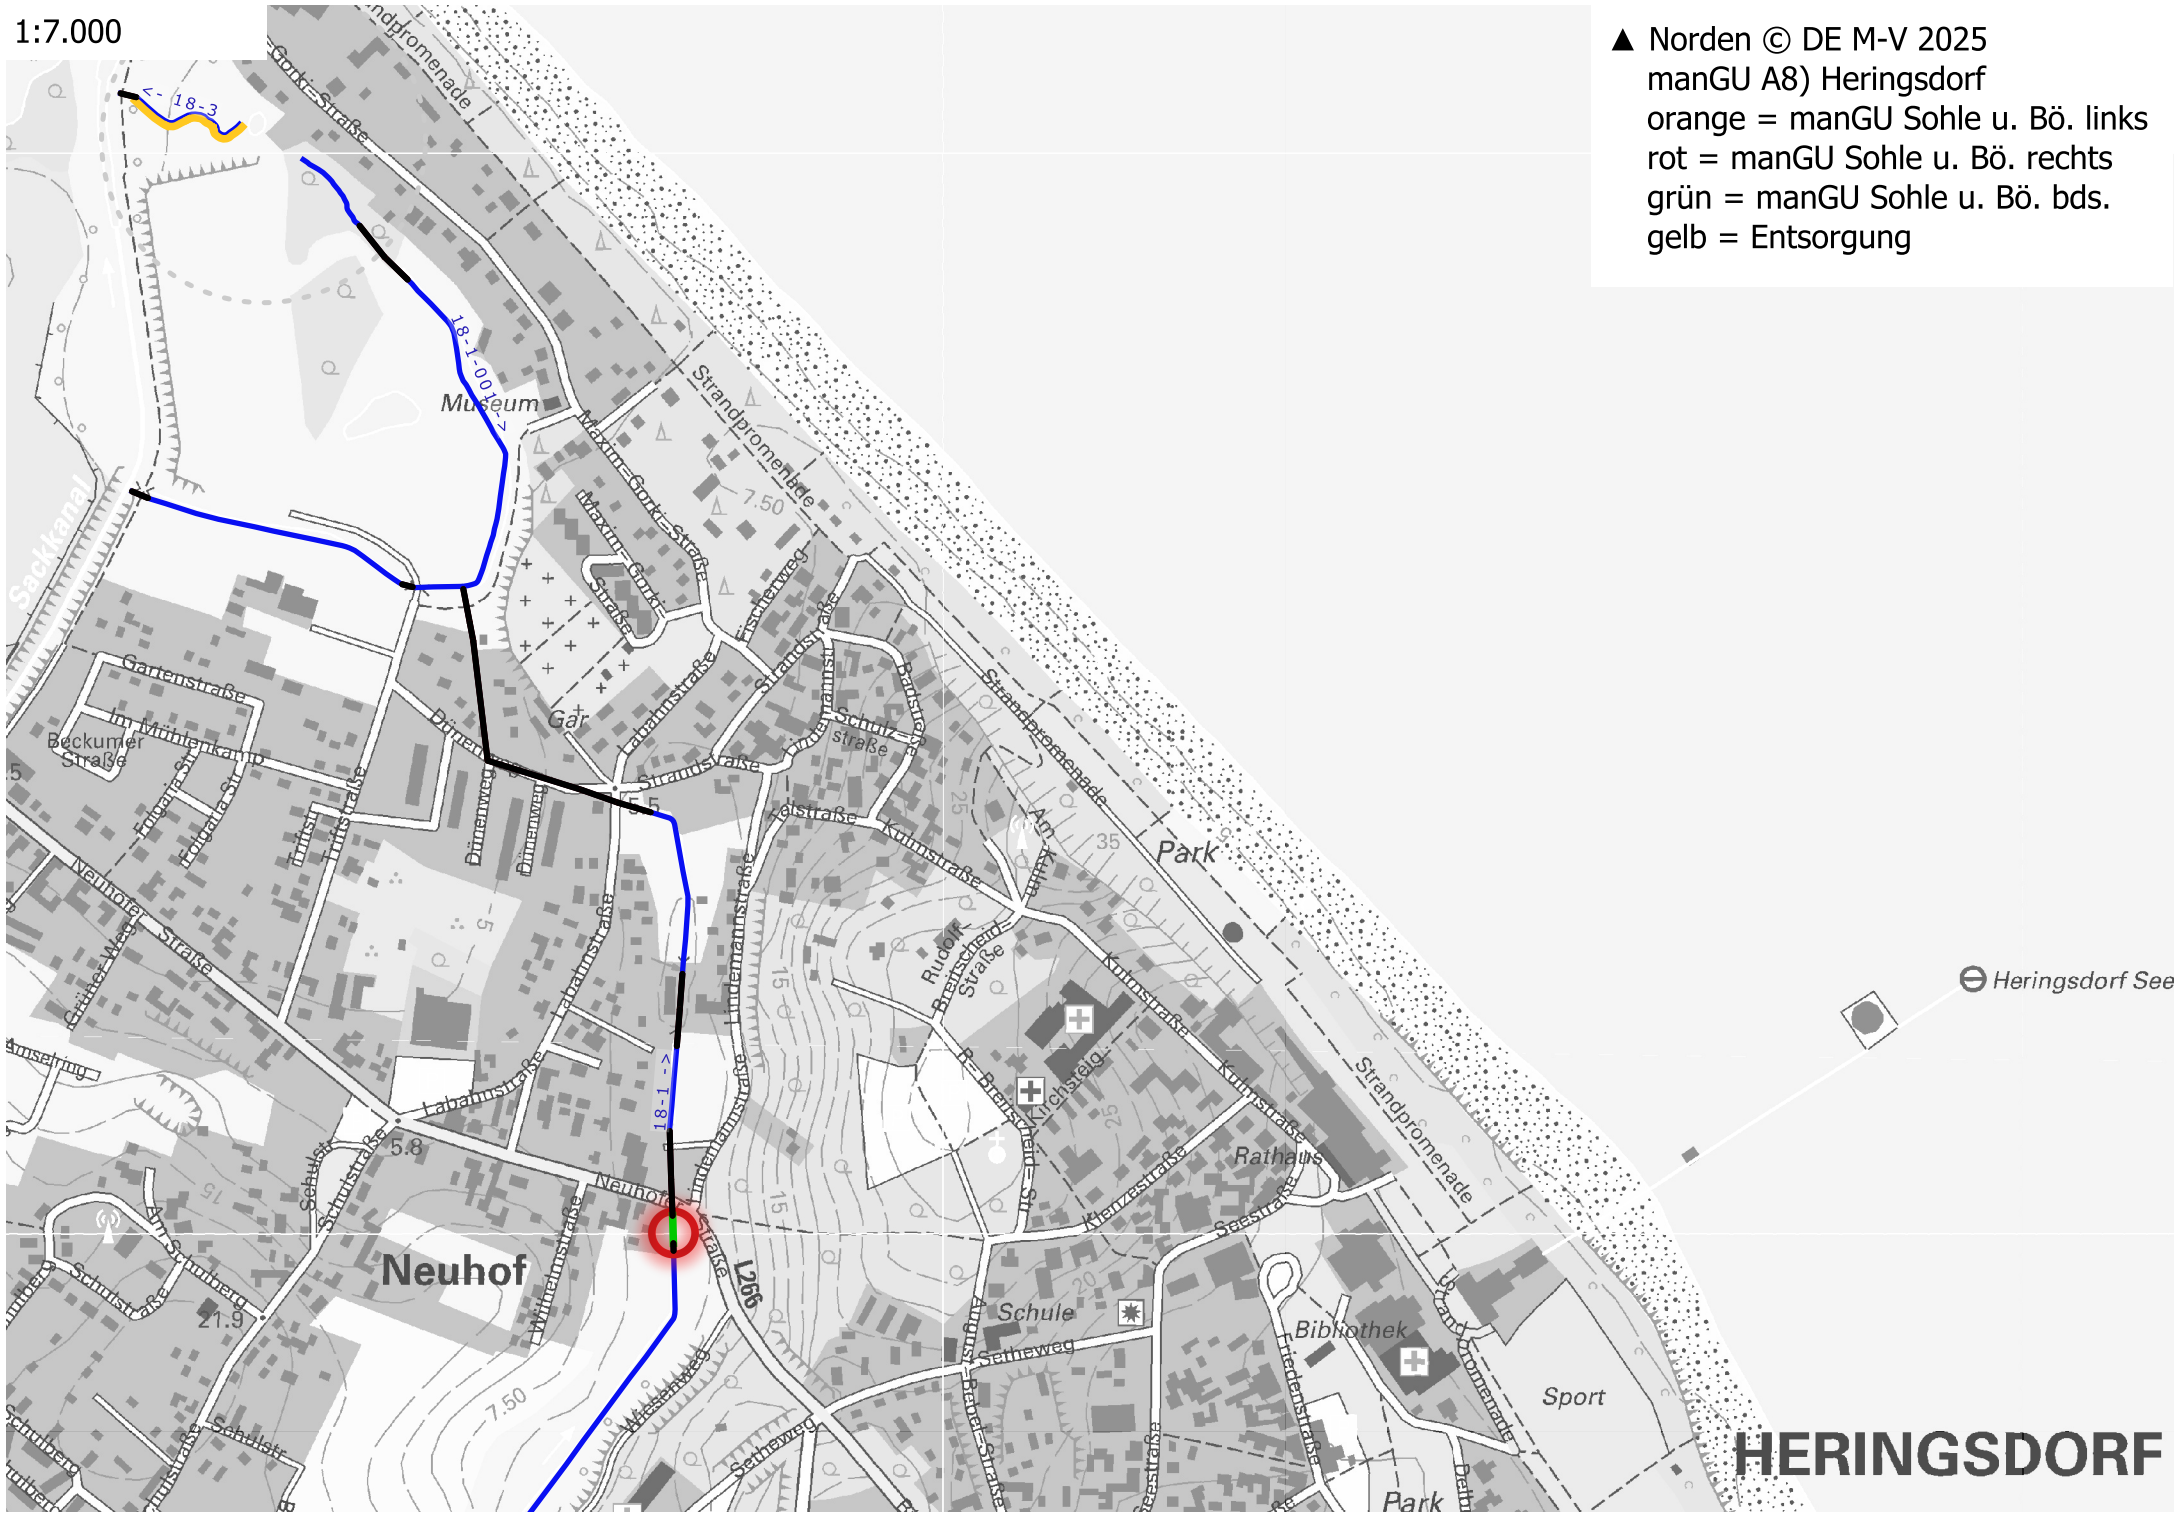

1:7.000

▲ Norden © DE M-V 2025
manGU A8) Heringsdorf
orange = manGU Sohle u. Bö. links
rot = manGU Sohle u. Bö. rechts
grün = manGU Sohle u. Bö. bds.
gelb = Entsorgung

Heringsdorf See

HERINGSDORF